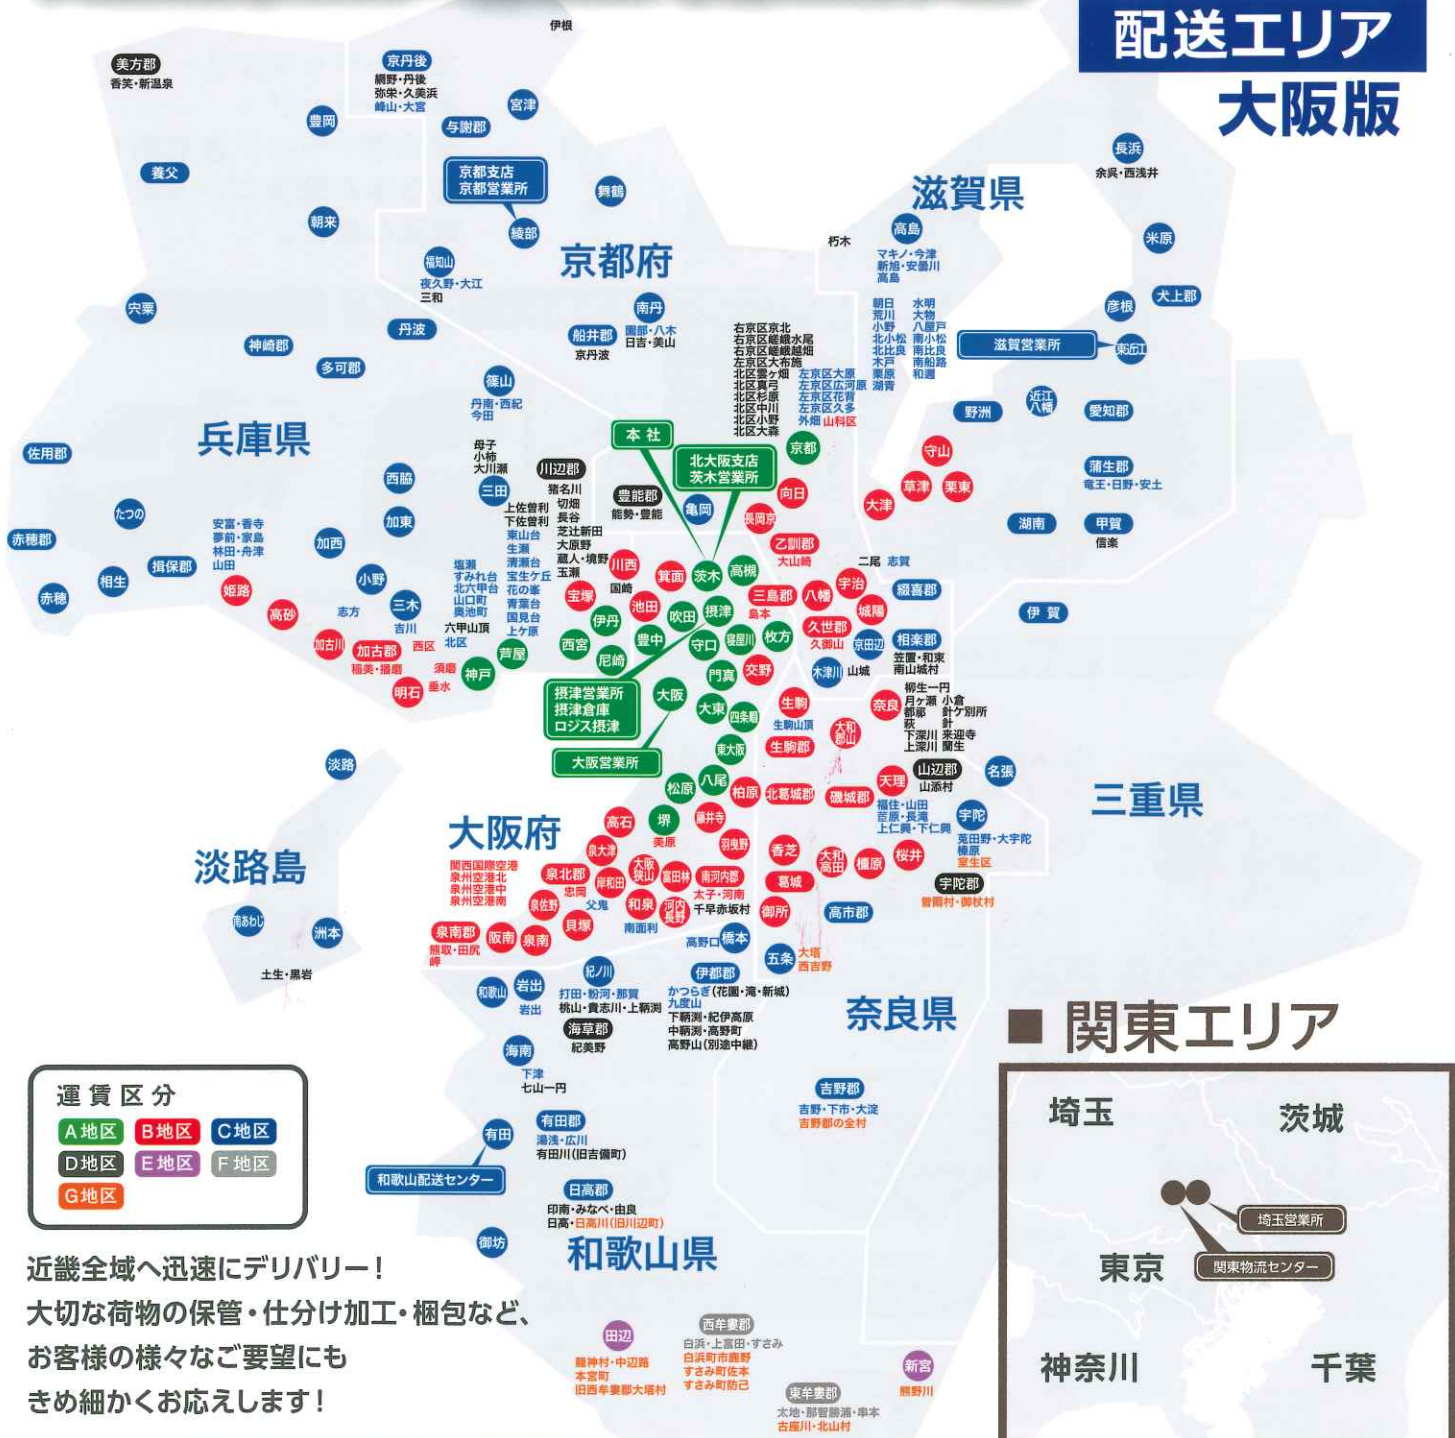

近畿全域翌朝配達

配送エリア 大阪版

運賃区分

- A地区
- B地区
- C地区
- D地区
- E地区
- F地区
- G地区

近畿全域へ迅速にデリバリー！
 大切な荷物の保管・仕分け加工・梱包など、
 お客様の様々なご要望にも
 きめ細かくお応えします！

ハンワネットワーク・拠点一覧

- **本社** TEL:072-638-8080
〒567-0837 大阪府茨木市南目垣2-5-38
- **北大阪支店** TEL:072-697-8111
〒567-0836 大阪府茨木市目垣3-4-5
- **京都支店** TEL:0773-42-8744
〒623-0031 京都府綾部市味方町宮ノ前51-1
- **茨木営業所** TEL:072-636-9700
〒567-0865 大阪府茨木市横江1-17-20
- **大阪営業所** TEL:06-6556-5780
〒551-0002 大阪府大阪市大正区三軒家東2-14-17
- **摂津営業所** TEL:072-650-3670
〒566-0055 大阪府摂津市新在家2-14-21
- **京都営業所** TEL:0773-42-8744
〒623-0031 京都府綾部市味方町宮ノ前50-1
- **滋賀営業所** TEL:0749-45-8310
〒527-0125 滋賀県東近江市小田苅町内林1
- **北大阪配送センター** TEL:072-638-8080
〒567-0837 大阪府茨木市南目垣2-5-38
- **和歌山配送センター** TEL:073-752-7256
〒643-0802 和歌山県有田郡有田川町大字吉見436-1
- **摂津倉庫** TEL:072-650-5510
〒566-0052 大阪府摂津市鳥飼本町2-7-30
- **ロジスティクス摂津事業所** TEL:072-650-5510
〒566-0052 大阪府摂津市鳥飼本町5-13-10
- **埼玉営業所** TEL:048-749-1882
〒331-0811 埼玉県さいたま市北区吉野町2-275
テナメント・ニッカン3F
- **関東物流センター** TEL:048-749-1882
〒331-0811 埼玉県さいたま市北区吉野町2-275
テナメント・ニッカン3F